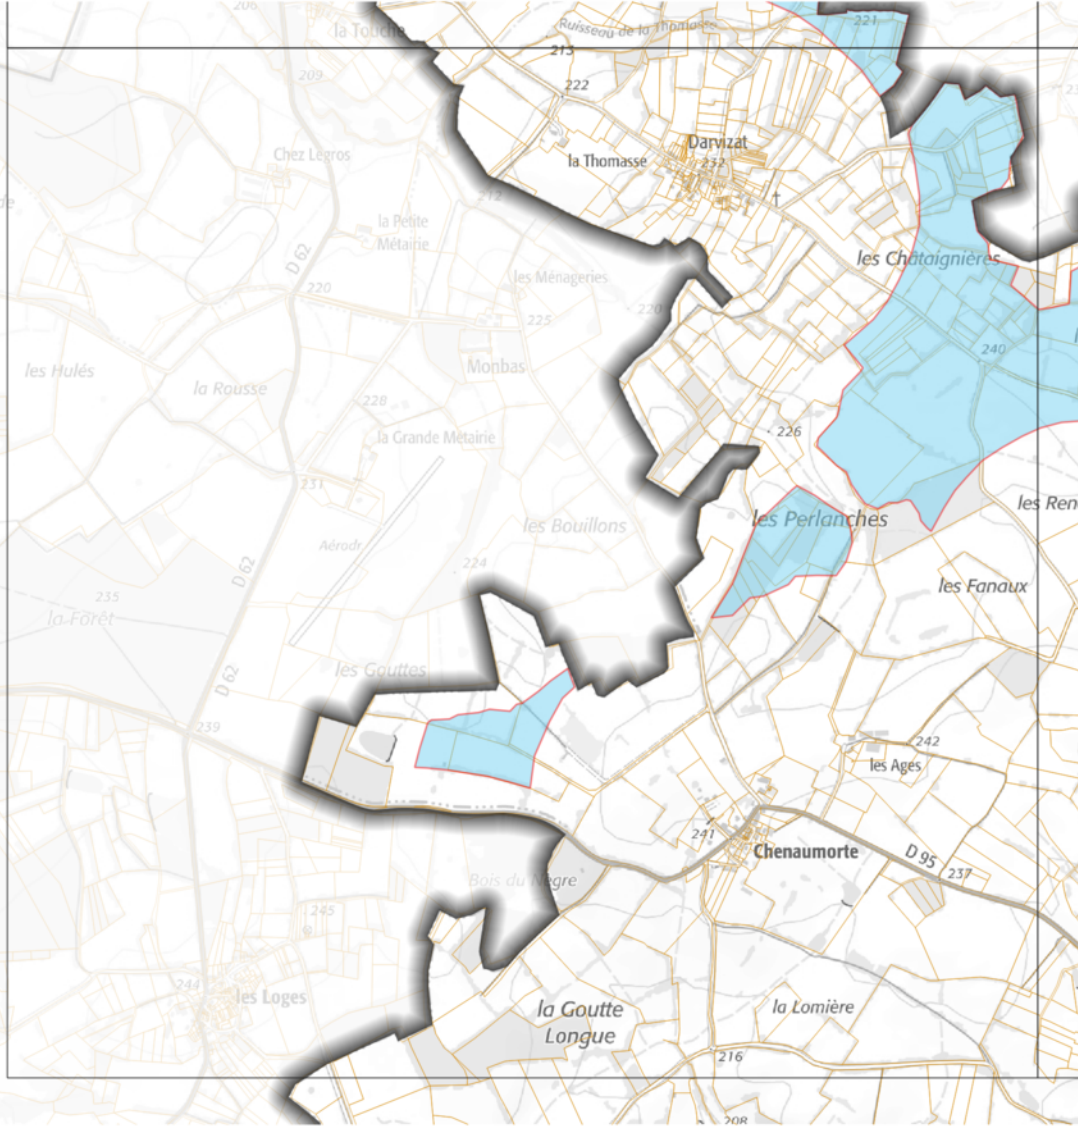

ZAE n° Eolien Val d'Issoire

Eolien