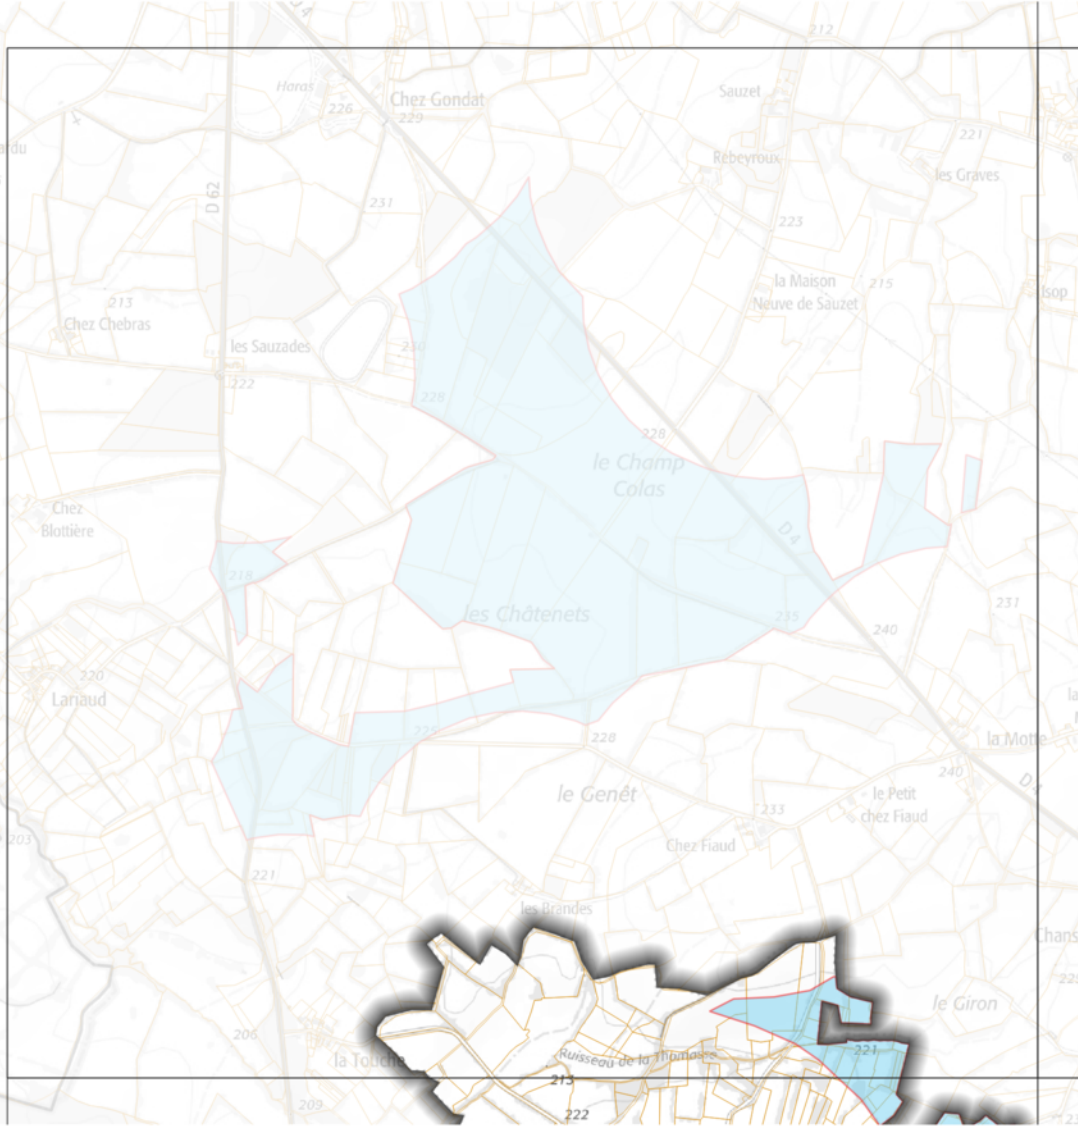

ZAE n° Eolien Val d'Issoire

DDT de la Haute-Vienne
157/MCAT
membres RASTI
22 rue des Nevares - Blancs
87000 Limoges

 Eolien

ZAE n° Eolien Val d'Issoire

 Eolien

ZAE n°1 Eolien Val d'Issoire

DDT de la Haute-Vienne
IS1/MCAT
immeuble "ASTI"
22 rue des Neveux Blancs
87000 Limoges

 Eolien

ZAE n°1 Eolien Val d'Issoire

 Eolien

ZAE n° Eolien Val d'Issoire

 Eolien

ZAE n°1 Eolien Val d'Issoire

■ Eolien