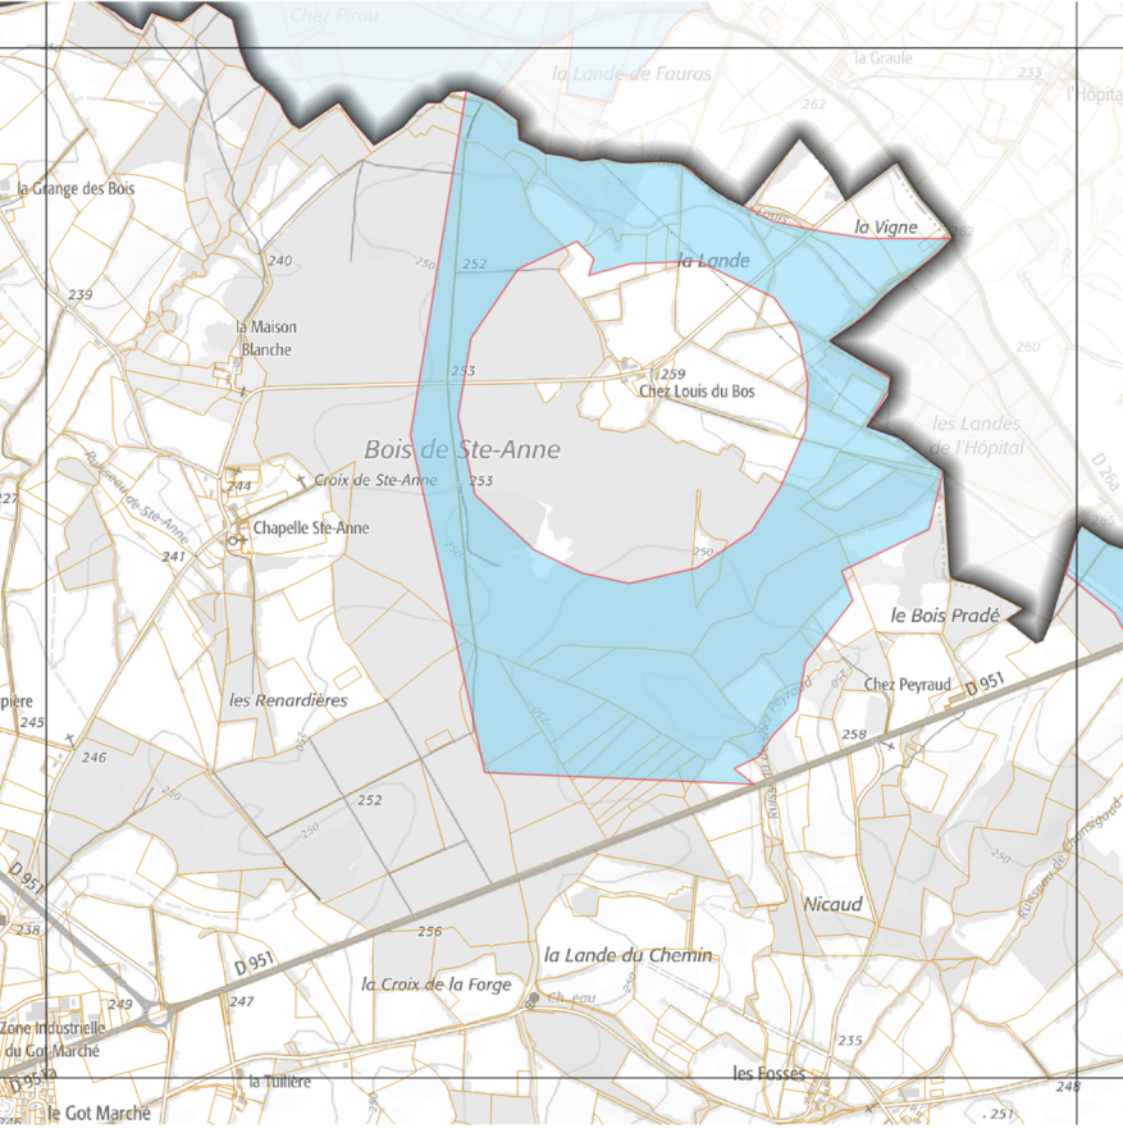

ZAE n° Eolien Val d'Issoire

DDT de la Haute-Vienne
157/MCAT
membres RASTI
22 rue des Nevares - Blancs
87000 Limoges

 Eolien

ZAE n° Eolien Val d'Issoire

 Eolien

ZAE n°1 Eolien Val d'Issoire

DDT de la Haute-Vienne
IS1/MCAT
immeuble "ASTI"
22 rue des Neveux Blancs
87000 Limoges

 Eolien

ZAE n°1 Eolien Val d'Issoire

 Eolien

ZAE n° Eolien Val d'Issoire

 Eolien

ZAE n°1 Eolien Val d'Issoire

■ Eolien